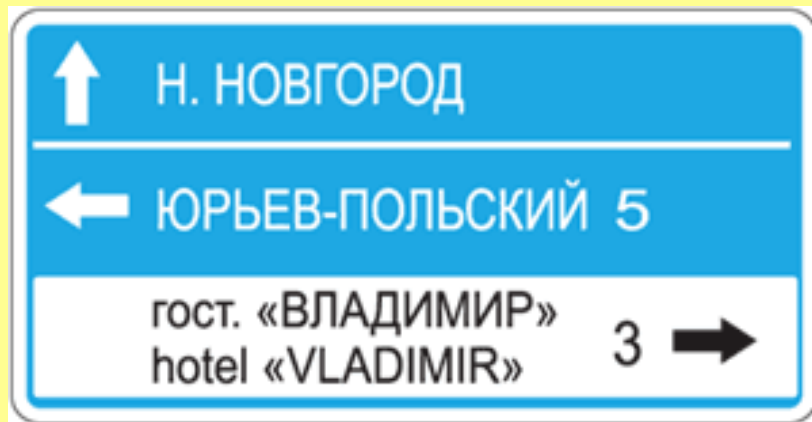

# Знаки особых предписаний

- вводят или отменяют определенные режимы движения.  
презентаций

Жилая зона

Место остановки автобуса

Пешеходный переход

# Информационные знаки

- информируют о расположении населенных пунктов и других объектов

<http://www.deti-66.ru/> Мастер  
презентаций

Указатель направлений

Место стоянки

Место для разворота

Подземный  
пешеходный переход